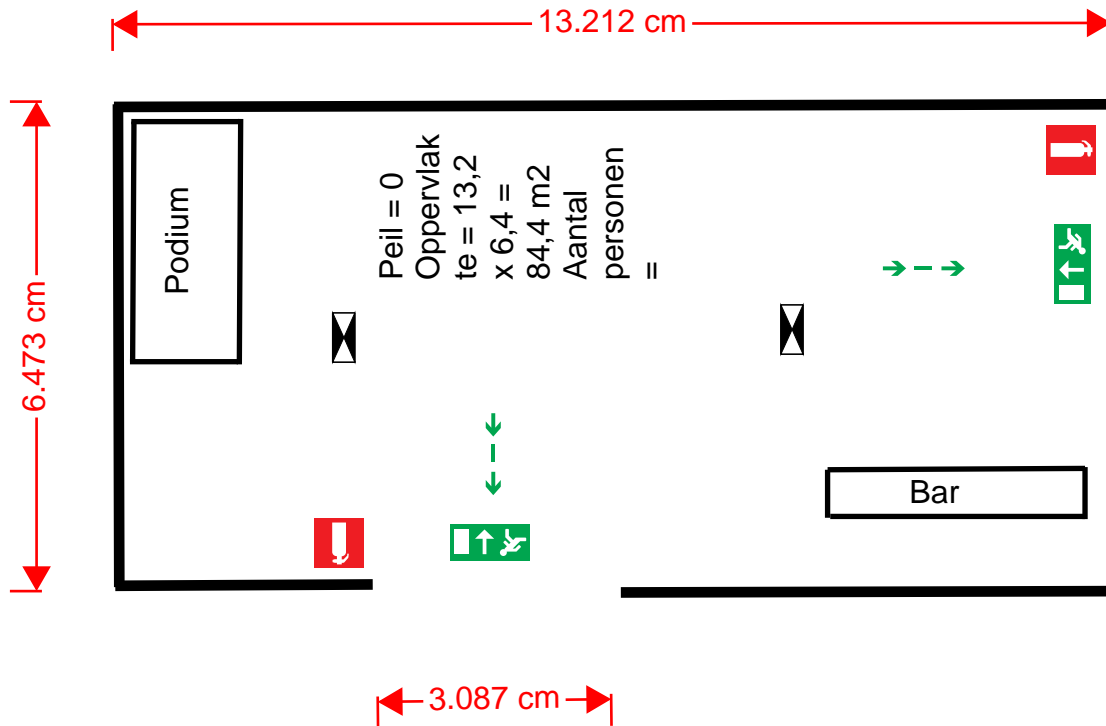

Adres

Schaal 1:100

Situatie schaal 1: 500

Situatie

1.693 cm

verzamelplaats

Ruimte voorzien van noodverlichting. Uitvoering en projectering conform Hfdst 11 van het boekwerk "brandveiligingsinstallaties" van de N.V.B.R. 1e druk september 2002, en de NEN-EN 1838