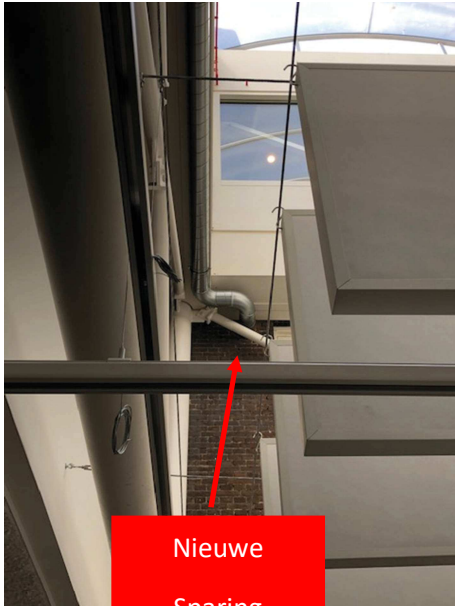

Foto 4

Nieuwe
Sparring

Foto 5